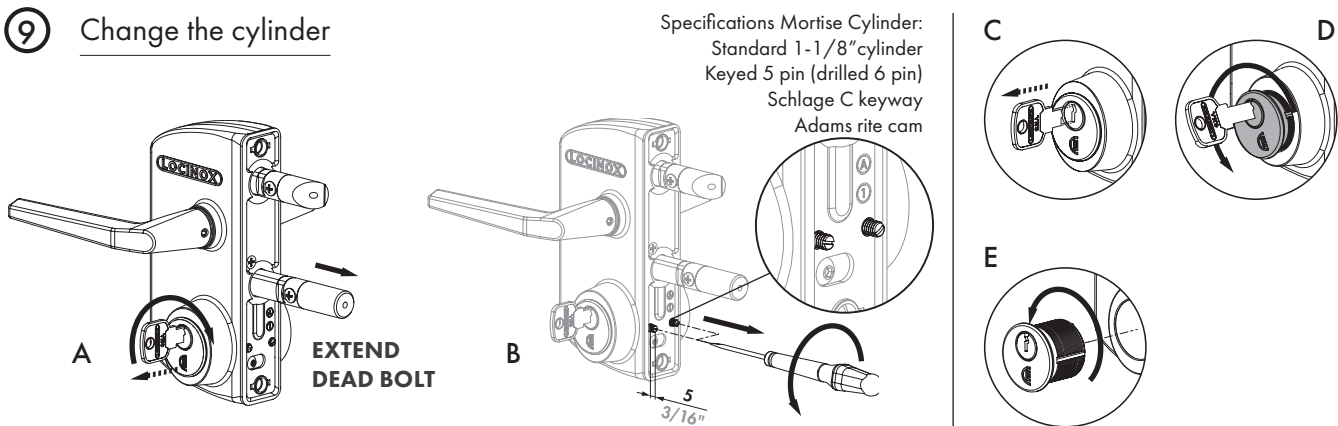

### ⑤ SAKL QF + LU Lock

6 SHKL QF + LU lock

7 Assemble mushroom

8 SMKL QF + LU lock

9 Change the cylinder

**LOCINOX**<sup>®</sup>  
WWW.LOCINOX.COM

Doc. Nr.: MANU-000377

Locinox nv • Mannebeekstraat 21 • B-8790 Waregem • Belgium  
Tel. +32 (0)56 77 27 66 • Fax. +32 (0)56 77 69 26 • E-mail: info@locinox.com