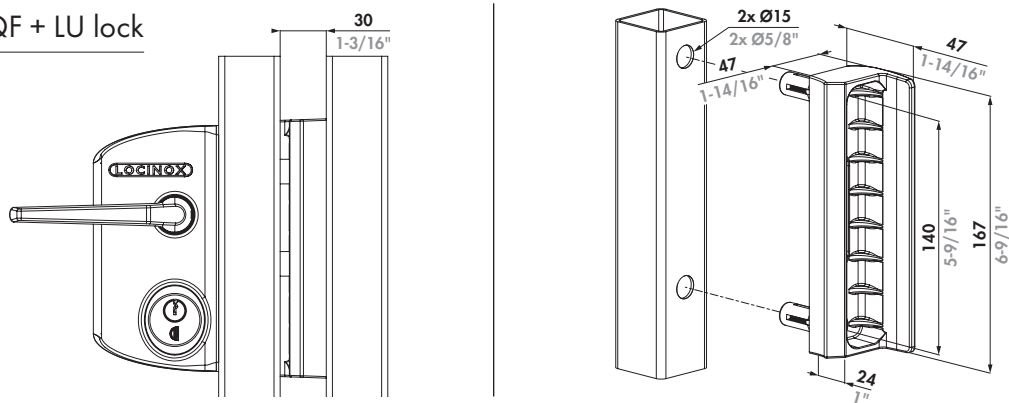

### ⑤ SAKL QF + LU Lock

6 SHKL QF + LU lock

7 Assemble mushroom

8 SMKL QF + LU lock

9 Change the cylinder

**LOCINOX**<sup>®</sup>  
WWW.LOCINOX.COM

Doc. Nr.: MANU-000377

Locinox nv • Mannebeekstraat 21 • B-8790 Waregem • Belgium  
Tel. +32 (0)56 77 27 66 • Fax. +32 (0)56 77 69 26 • E-mail: info@locinox.com